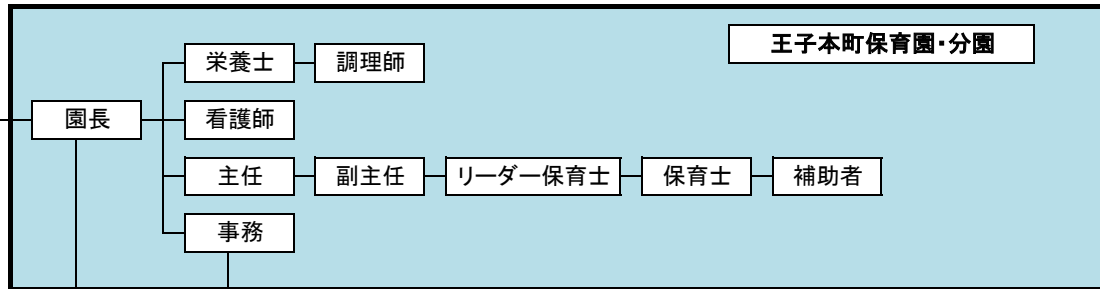

社会福祉法人ゆうゆう 組織図

(2019.4現在)

社会福祉法人ゆうゆう

統括事務長

SR=子育て支援センターリーダー