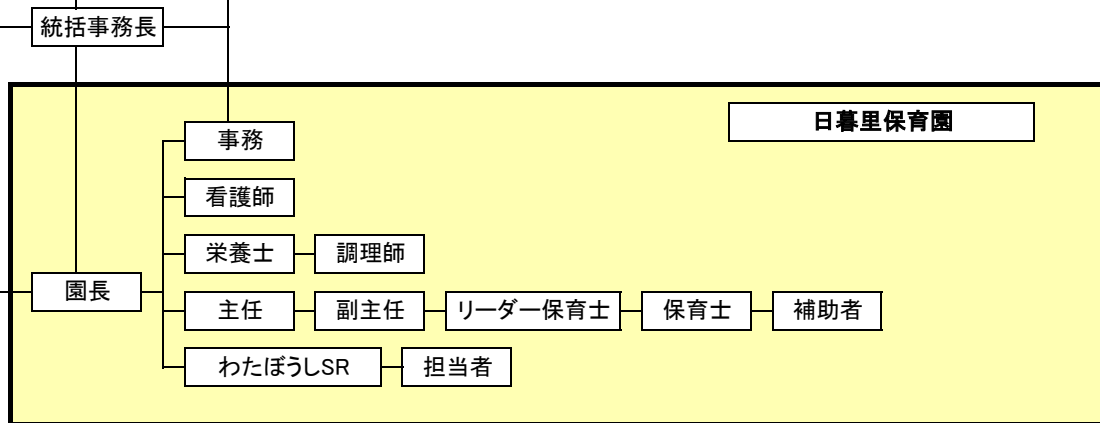

社会福祉法人ゆうゆう 組織図

(2019.4現在)

社会福祉法人ゆうゆう

統括事務長

SR=子育て支援センターリーダー