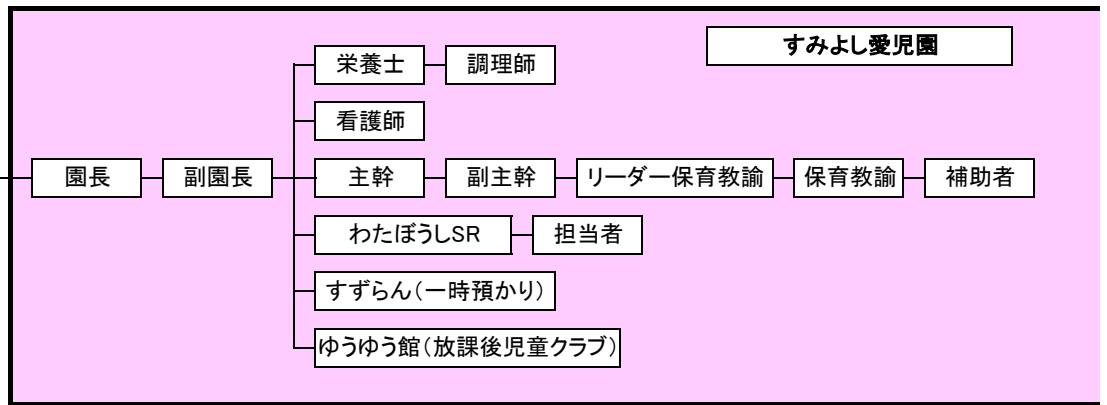

社会福祉法人ゆうゆう 組織図

(2019.4現在)

社会福祉法人ゆうゆう

統括事務長

SR=子育て支援センターリーダー