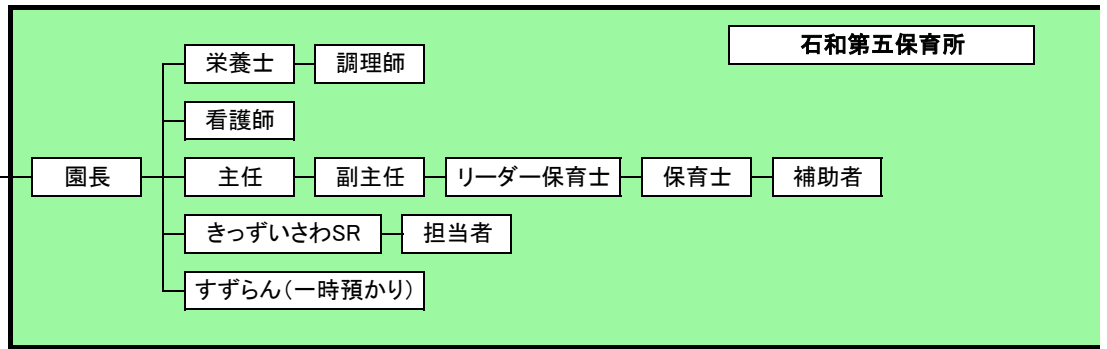

社会福祉法人ゆうゆう 組織図

(2019.4現在)

社会福祉法人ゆうゆう

統括事務長

SR=子育て支援センターリーダー